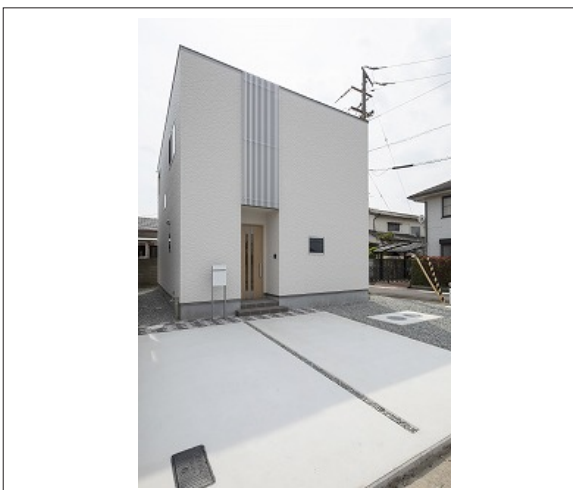

# リラックス飯田 H30.12月入居可能！！

📷 間取り図

📷 写真 2019年3月撮影！

📍 現地案内図

📷 写真 外構も完成しました

## 📄 物件概要

物件種目	新築戸建		
物件名	リラックス飯田 H31年3月中旬入居可能！		
所在地	高松市飯田町		
	香川県高松市飯田町		
価格	1,880万円 (税込み)		
建物面積	98.12㎡	土地面積	127.72㎡
管理物件番号	89		
私道負担面積			
交通	JR予讃線鬼無駅から徒歩25分		
現況	未完成	引渡時期	期日指定 2019年03月中旬
建物	構造	木造	
	階建	地上2階	
	間取り	3LDK	
築年月	0月		
設備	水道		ガス
	排水		コンロ
駐車場	有 (3台) (税込み)		
地目	宅地	地勢	
都市計画		用途地域	無指定
建ぺい率	60%	容積率	200%
土地権利	所有権	国土法	
取引形態	売主		
接道状況	北側：幅員6m 西側：幅員6m		
小学校	弦打小学校		
中学校	勝賀中学校		
備考			