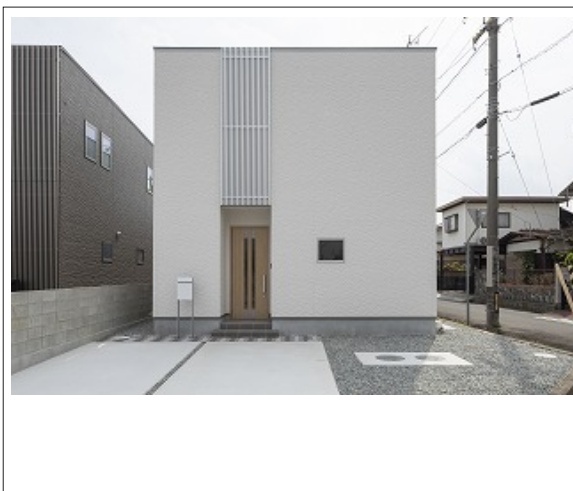

# リラックス飯田 H30.12月入居可能！！

📷 間取り図

📷 写真 2019年3月撮影！

📍 現地案内図

📷 写真 外構も完成しました

## 📄 物件概要

物件種目	新築戸建		
物件名	リラックス飯田 H31年3月中旬入居可能！		
所在地	高松市飯田町		
	香川県高松市飯田町		
価格	1,880万円 (税込み)		
建物面積	98.12㎡	土地面積	127.72㎡
管理物件番号	89		
私道負担面積			
交通	JR予讃線鬼無駅から徒歩25分		
現況	未完成	引渡時期	期日指定 2019年03月中旬
建物	構造	木造	
	階建	地上2階	
	間取り	3LDK	
築年月	0月		
設備	水道		ガス
	排水		コンロ
駐車場	有 (3台) (税込み)		
地目	宅地	地勢	
都市計画		用途地域	無指定
建ぺい率	60%	容積率	200%
土地権利	所有権	国土法	
取引形態	売主		
接道状況	北側：幅員6m 西側：幅員6m		
小学校	弦打小学校		
中学校	勝賀中学校		
備考			