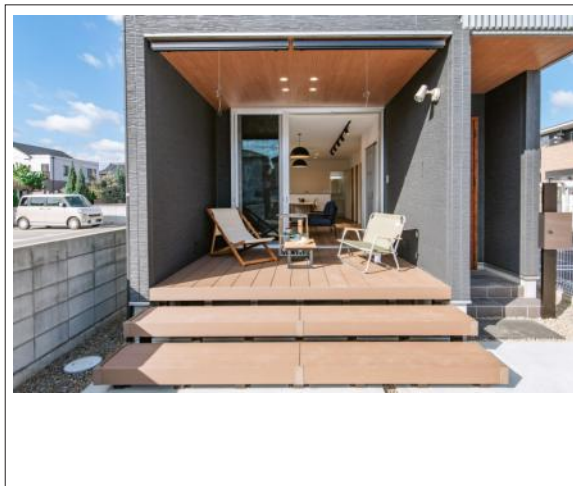

板野郡藍住町矢上 新築戸建 2,180万円

間取り図

写真

現地案内図

写真

物件概要

物件種目	新築戸建		
物件名	リラックス藍住 R4年8月上旬入居可能！！		
所在地	板野郡藍住町矢上 徳島県板野郡藍住町矢上字江ノ口		
価格	2,180万円 (税込み)		
建物面積	94.22㎡	土地面積	131.65㎡
管理物件番号	183		
私道負担面積			
交通	徳島バス 住吉農協前停留所バス停から徒歩9分		
現況	未完成	引渡時期	期日指定 2022年08月上旬
建物	構造	木造	
	階建	地上2階	
	間取り	3LDK	
築年月	0月		
設備	水道	公営	ガス
	排水	浄化槽	オール電化
駐車場	有 (2台)		
地目	宅地	地勢	平坦
都市計画	非線引区域	用途地域	
建ぺい率	60%	容積率	200%
土地権利	所有権	国土法	
取引形態	売主		
接道状況	南側：一方 幅員4.7m		
小学校	藍住北小学校		
中学校	藍住中学校		
備考			